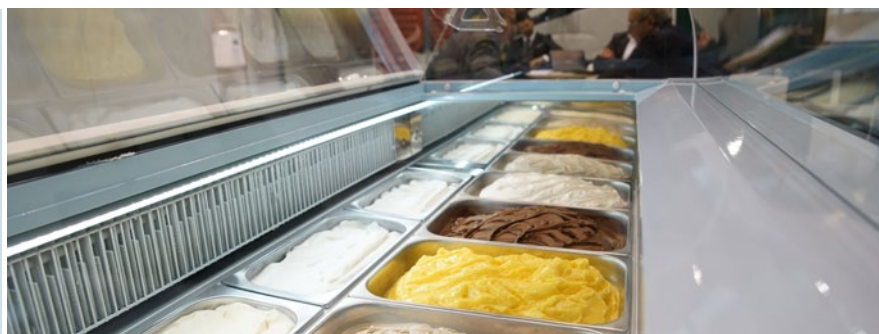

DOLCE VITA ELLE

Vetrine per gelato mantecato
Scoop ice cream displays

TEMPERATURE RANGE

-18° -20° C

IDEAL FOR

CARATTERISTICHE TECNICHE - Technical features

	DOLCE VITA ELLE 10	DOLCE VITA ELLE 13
Marchio - Brand	Framec	Framec
Temperatura - Temperature	-18°C -20°C	-18°C -20°C
Gas refrigerante - Refrigerant gas	R452	R452
Classe climatica - Climate Class	7 (35°C-70%RH) G3	7 (35°C-70%RH) G3
Dimensioni (L x p x h) - Sizes (w x d x h)	1437 x 945 x 1290 mm	1830 x 945 x 1290 mm
Peso netto - Net weight	130,00	151,00
Peso lordo - Gross weight	174,00	201,00
Volume Netto - Net volume	312 l	452 l
Volume Lordo - Gross volume	419 l	586 l
Potenza - Power	650 W	810 W
Consumo - Consumption	10,06 kWh/24h	10,75 kWh/24h
Dimensioni imballo (L x p x h) - Packaging sizes (w x d x h)	1490 x 1015 x 1410 mm	1880 x 1015 x 1410 mm
Dati per il trasporto - Transport data (20 ft - 40 ft - 40 hc - 13,60 mt)	7/16/16/18	6/12/12/14
Classe energetica - Energy efficiency class		

- ✓ **Classe climatica 7/G3 (35°C-70%RH)**
Climate class 7/G3 (35°C-70%RH)
- ✓ **Fino a 80 kg di gelato esposto**
Up to 80 kg of exposed ice cream
- ✓ **Design in stile rétro**
Retro style design

APPROFONDIMENTO - More details

2 evaporatori statici a pacco alettato (con resistenza di sbrinamento) + serpentina schiumata nelle pareti
2 static pack evaporators (with defrosting heater) + evaporator coil foamed in the walls

Struttura superiore con vetri curvi basso emissivi e ribaltina
Upper curved glazed cabinet with low emissivity glasses and drop-leaf glass

DI SERIE Possibilità di alloggiare nel vano espositivo due piani di vaschette di h 120 mm

AS STANDARD It is possible to install in the display area double layer of 120 mm height bins

DOLCE VITA ELLE 10

10x 5 l.