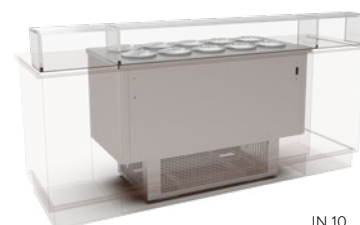

# DOLCE VITA IN

Conservatori da incasso per gelato mantecato e granite  
Built-in scoop ice cream and slushies cabinets

TEMPERATURE RANGE

-5° -20° C

IDEAL FOR

**CARATTERISTICHE TECNICHE - Technical features**

Aisi 304 stainless steel working top

**Lavaporzionatore in dotazione**

Scoop washer included

**Nel vano riserva:**

in the storage compartment:  
4x 7,5 l. (mod. 4) - 6x 7,5 l. (mod. 6)  
8x 7,5 l. (mod. 8) - 10x 7,5 l. (mod. 10)

**Carapine non fornite**

Cylindrical tubs not included

IN 4

IN 6

IN 10

**ACCESSORI - Accessories**

Cod.	Optional	Modelli - Models
2611015	Carapina inox da 7,5 l - 7,5 l stainless steel cylindrical tub	TUTTI - ALL
8998558F	Kit carapina in plastica - Plastic cylindrical tub kit	TUTTI - ALL
8998569F	Kit estrattore carapina in plastica - Extracting kit for plastic cylindrical tub	TUTTI - ALL
0621428	Divisorio anti rotazione carapina in plastica - Anti-rotation divider for plastic cylindrical tub	TUTTI - ALL